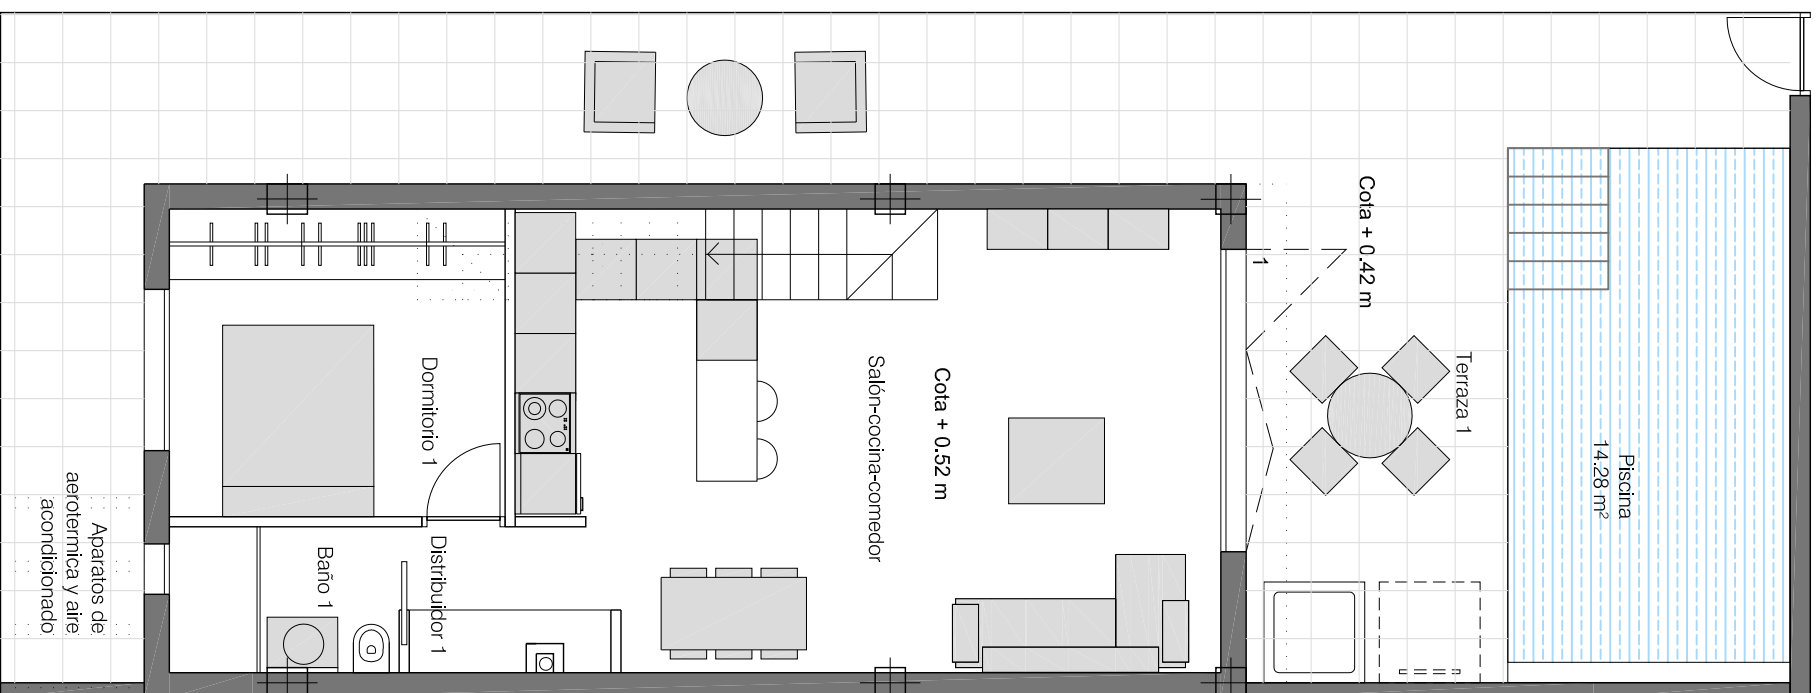

VIVIENDA TIPO A E:1:75
 PROYECTO 41 VIVIENDAS, CON PISCINAS PRIVADAS Y
 GARAJE COMUNITARIO.
 PROPERTY WORLD MEDITERRANEO S.L

SUPERFICIE CONSTRUIDA TOTAL : 90 m²