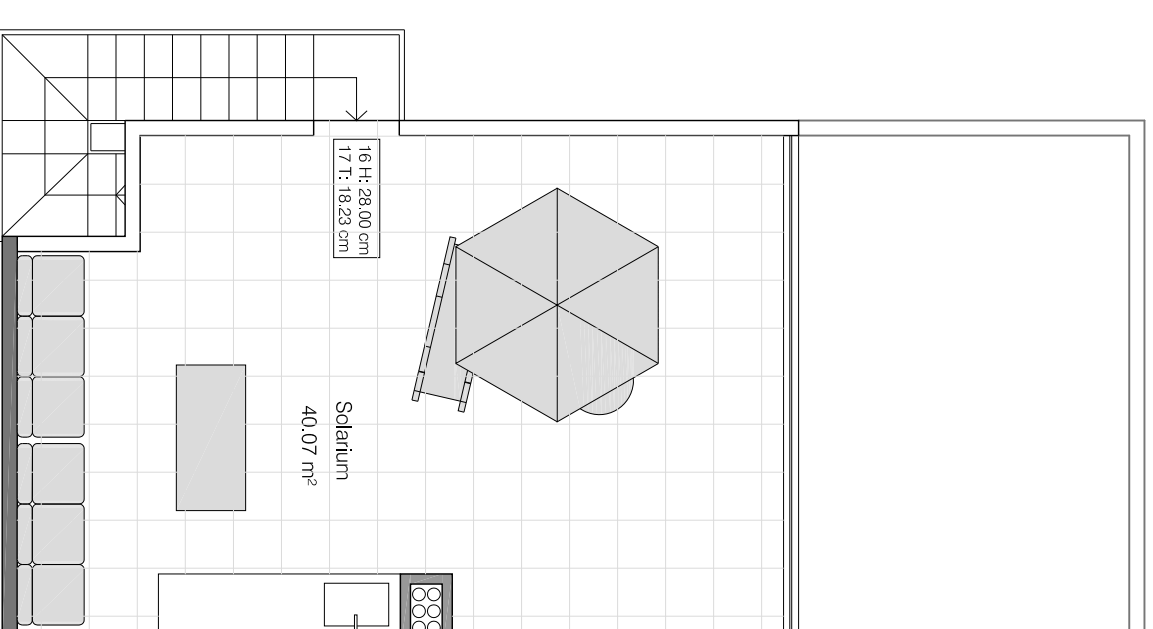

VIVIENDA TIPO A E:1:75
 PROYECTO 41 VIVIENDAS, CON PISCINAS PRIVADAS Y
 GARAJE COMUNITARIO.
 PROPERTY WORLD MEDITERRANEO S.L

SUPERFICIE CONSTRUIDA TOTAL : 90 m²