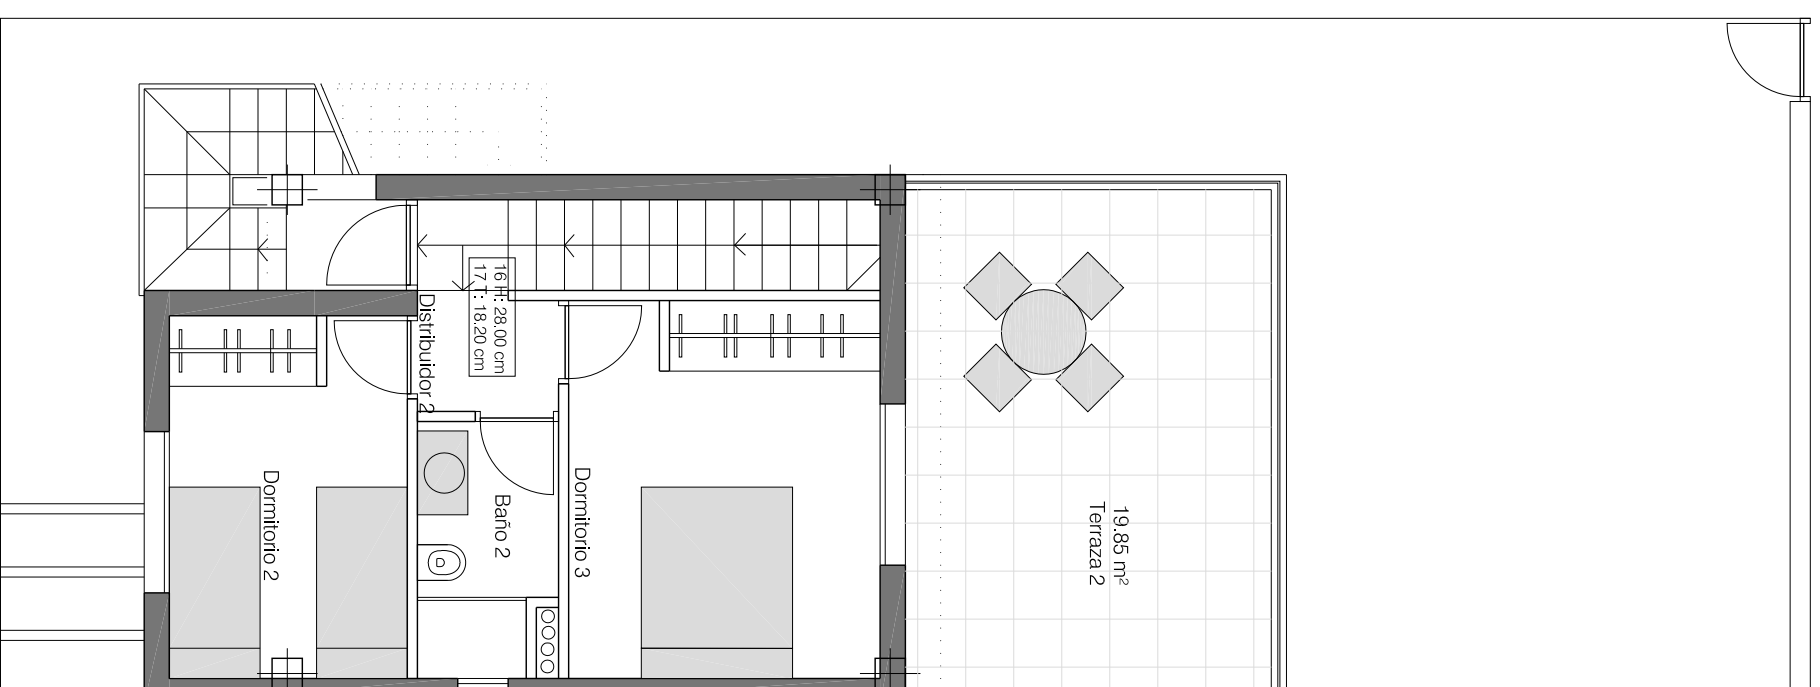

VIVIENDA TIPO A E:1:75
 PROYECTO 41 VIVIENDAS, CON PISCINAS PRIVADAS Y
 GARAJE COMUNITARIO.
 PROPERTY WORLD MEDITERRANEO S.L

SUPERFICIE CONSTRUIDA TOTAL : 90 m²